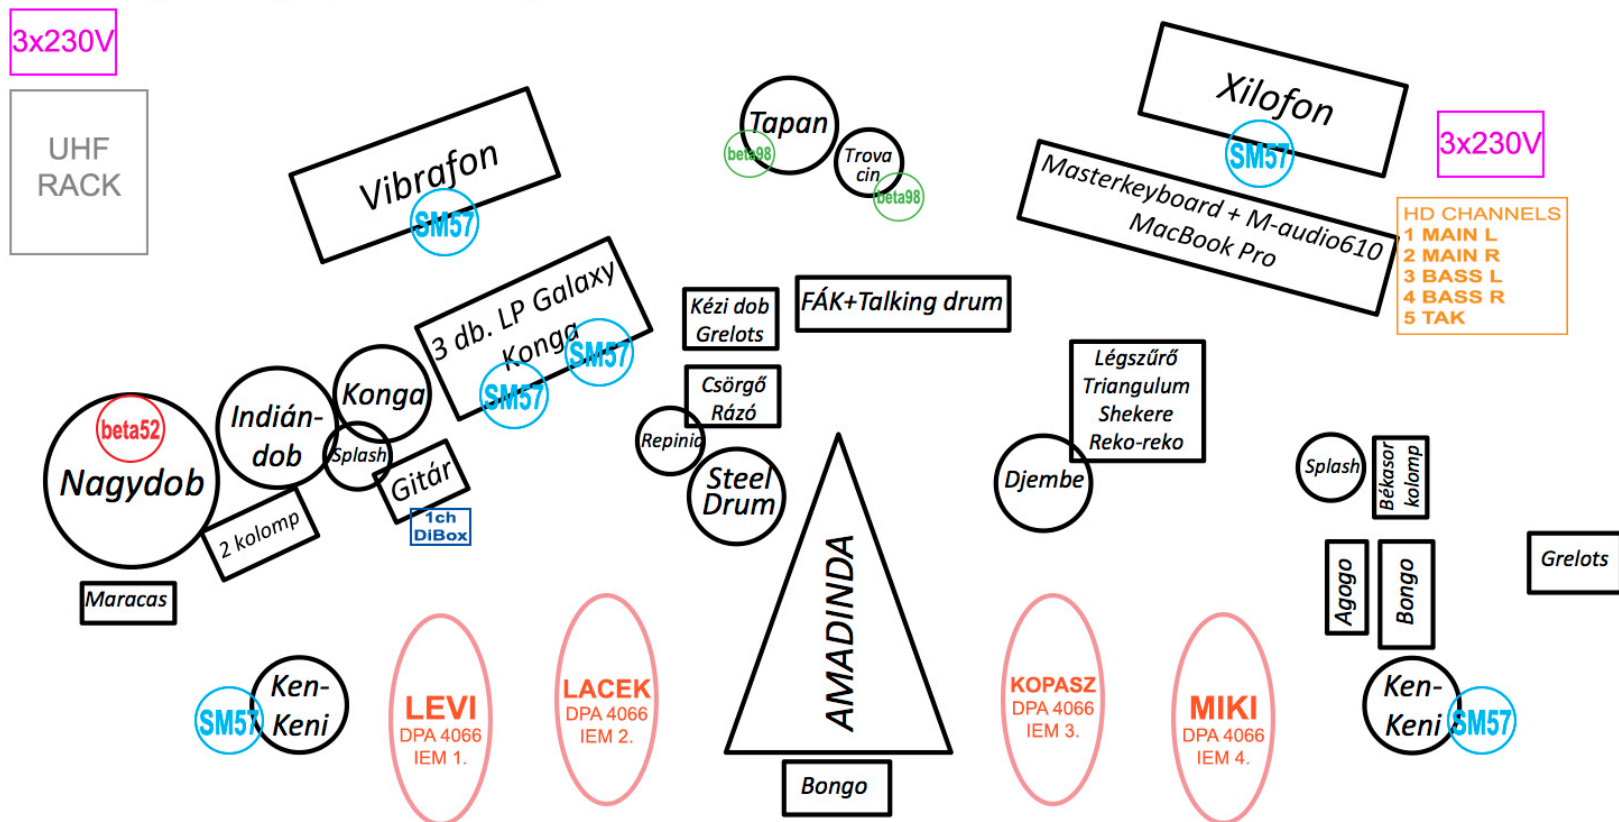

TALAMBA – Tour De Drums Technical Rider

Hordók, Tahiti fák, Surdo hangszerek hátul

	Instrument	Mic/DI	Info		Instrument	Mic/DI	Info
01	Levi	DPA 4066 headset WL	Saját	12	Vibrafon	Shure SM57	
02	Lacek	DPA 4066 headset WL	Saját	13	Xilofon	Shure SM57	
03	Kopasz	DPA 4066 headset WL	Saját	14	Gitár	1ch DiBox+Jack-Jack	
04	Miki	DPA 4066 headset WL	Saját	15	HD Main L	Balanced Jack	
05	Tapan	Shure Beta98 D/S WL	Saját	16	HD Main R	Balanced Jack	
06	Díszdob	Shure Beta98 D/S WL	Saját	17	HD Bass L	Balanced Jack	
07	Nagydob	Shure Beta52	Saját	18	HD Bass R	Balanced Jack	
08	Conga Left	Shure SM57		19	Tak	Balanced Jack	
09	Conga Right	Shure SM57		20	Reverb Return L		
10	Kenkeni Left	Shure SM57		21	Reverb Return R		
11	Kenkeni Right	Shure SM57					